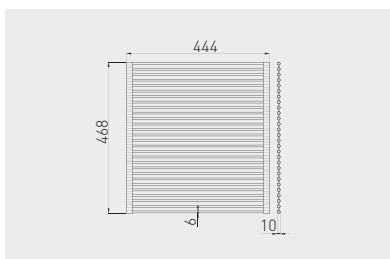

		
OC-A0460D-06	kartáčovaná ocel kartáčovaná ocel szálcsiszolt acél oțel periat	nerezová ocel nehrdžavejúca ocel rozsdamentes acél oțel inoxidabil

Skládací odkapávač
 Skladací odkvapkávač
 Összehajtható szárító állvány
 Scurgator de vase pe doua nivele rulabil