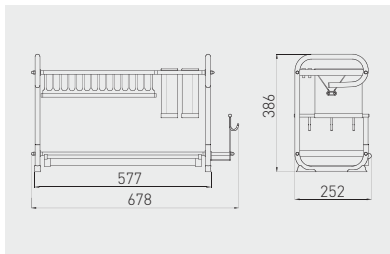

		
OC-A0460D-06	kartáčovaná ocel kartáčovaná ocel szálcsiszolt acél oțel periat	nerezová ocel nehrdžavejúca ocel rozsdamentes acél oțel inoxidabil

Skládací odkapávač
 Skladací odkvapkávač
 Összehajtható szárító állvány
 Scurgator de vase pe doua nivele rulabil