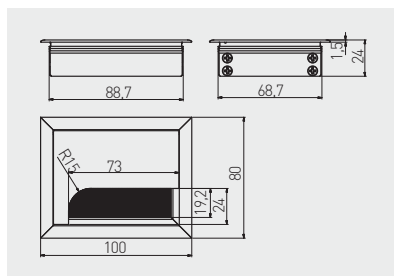

Průchodka kabelů pro stoly MERIDA 80  
 Priechodka káblov pre stoly MERIDA 80  
 Asztali kábelkivezető MERIDA 80  
 Trecere cablu pentru birou MERIDA 80

	 mm		
LB-K80X80-05	80 x 80	hliník / hliník / alumínium / aluminiu	
LB-K80X80-20		černá / čierna / fekete / negru	
		hliník hliník alumínium aluminiu	

Průchodka kabelů pro stoly MERIDA 100  
 Priechodka káblov pre stoly MERIDA 100  
 Asztali kábelkivezető MERIDA 100  
 Trecere cablu pentru birou MERIDA 100

	 mm		
LB-80X100-05	80 x 100	hliník / hliník / alumínium / aluminiu	
LB-80X100-20		černá / čierna / fekete / negru	
		hliník hliník alumínium aluminiu	