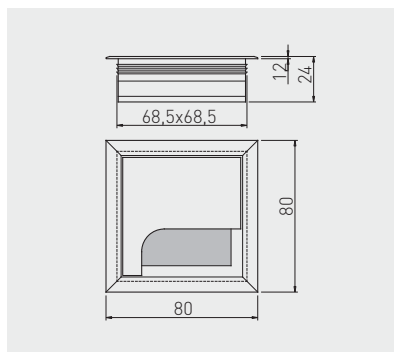

Průchodka kabelů pro stoly MERIDA 80  
 Priechodka káblov pre stoly MERIDA 80  
 Asztali kábelkivezető MERIDA 80  
 Trecere cablu pentru birou MERIDA 80

	 mm		
LB-K80X80-05	80 x 80	hliník / hliník / alumínium / aluminiu	
LB-K80X80-20		černá / čierna / fekete / negru	
		hliník hliník alumínium aluminiu	

Průchodka kabelů pro stoly MERIDA 100  
 Priechodka káblov pre stoly MERIDA 100  
 Asztali kábelkivezető MERIDA 100  
 Trecere cablu pentru birou MERIDA 100

	 mm		
LB-80X100-05	80 x 100	hliník / hliník / alumínium / aluminiu	
LB-80X100-20		černá / čierna / fekete / negru	
		hliník hliník alumínium aluminiu	