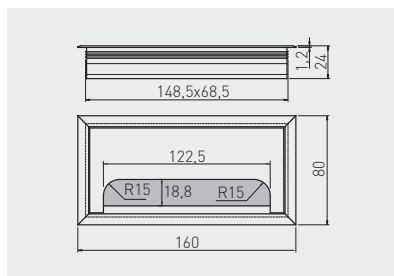

Průchodka kabelů pro stoly MERIDA 160
 Priehodka káblov pre stoly MERIDA 160
 Asztali kábelkivezető MERIDA 160
 Trecere cablu pentru birou MERIDA 160

	 mm		
LB-80X160-05	80 x 160	hliník / hliník / aluminium / aluminiu	hliník hliník aluminium aluminium
LB-80X160-20		černá / čierna / fekete / negru	

Průchodka kabelů pro stoly MERIDA 280
 Priehodka káblov pre stoly MERIDA 280
 Asztali kábelkivezető MERIDA 280
 Trecere cablu pentru birou MERIDA 280

	 mm		
LB-80X280-05	80 x 280	hliník / hliník / aluminium / aluminiu	hliník hliník aluminium aluminium
LB-80X280-20		černá / čierna / fekete / negru	