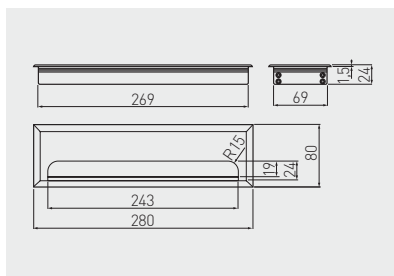

Průchodka kabelů pro stoly MERIDA 160
 Priehodka káblov pre stoly MERIDA 160
 Asztali kábelkivezető MERIDA 160
 Trecere cablu pentru birou MERIDA 160

	 mm		
LB-80X160-05	80 x 160	hliník / hliník / aluminium / aluminiu	hliník hliník aluminium aluminium
LB-80X160-20		černá / čierna / fekete / negru	

Průchodka kabelů pro stoly MERIDA 280
 Priehodka káblov pre stoly MERIDA 280
 Asztali kábelkivezető MERIDA 280
 Trecere cablu pentru birou MERIDA 280

	 mm		
LB-80X280-05	80 x 280	hliník / hliník / aluminium / aluminiu	hliník hliník aluminium aluminium
LB-80X280-20		černá / čierna / fekete / negru	