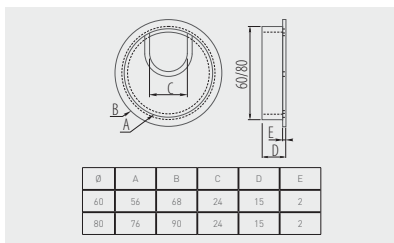

LB-80X500-05	80 x 500	hliník / hliník / aluminium / aluminiu	hliník hliník aluminium aluminiu
LB-80X500-20		černá / čierna / fekete / negru	

Průchodka kabelů LBF
Priechodka káblov LBF
Asztali kábelkivezető tömszelence LBF
Trecere cablu birou LBF