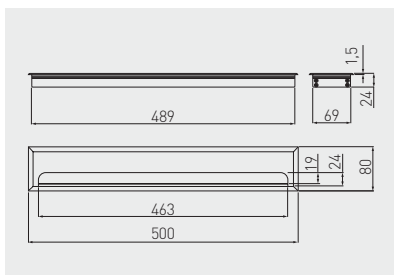

Průchodka kabelů pro stoly MERIDA 500
 Priechodka káblov pre stoly MERIDA 500
 Asztali kábelkivezető MERIDA 500
 Trecere cablu pentru birou MERIDA 500

| | | | |
|--------------|----------|--|---|
| | | | |
| LB-80X500-05 | 80 x 500 | hliník / hliník / aluminium / aluminiu | hliník hliník aluminium aluminiu |
| LB-80X500-20 | | černá / čierna / fekete / negru | |