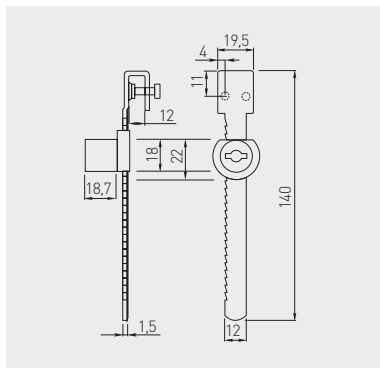

Zámek na posuvné sklo G0-328
 Zámek na posuvné sklo G-328
 Toló üvegajtózár G-328
 Lacat pentru ușă culisanta din sticlă G-328

Pro sklo 4 - 8 mm
 Pre sklo 4 - 8 mm
 4 - 8 mm vastag üveghez
 Pentru sticlă 4 - 8 mm

ZZ-60-328-01

chrom / chróm / króm / crom

ZnAl, ocel / ZnAl, ocel / ZnAl, acél- / ZnAl, oțel

Trojcestný zámek
 Trojcestný zámok
 Szekrényrúdzár
 Lacat cu zavor

ZZ-BA-SK0-01

chrom / chróm / króm / crom

ocel / ocel / acél- / oțel