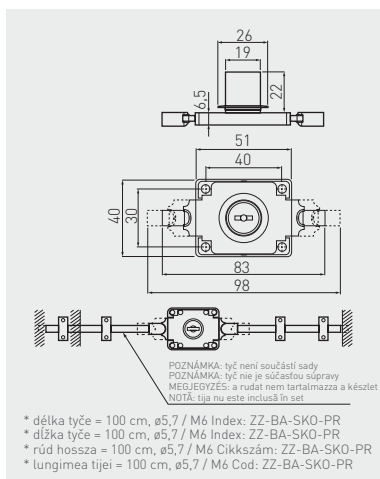

ZZ-60-328-01

chrom / chróm / króm / crom

ZnAl, ocel / ZnAl, ocel / ZnAl, acél- / ZnAl, oțel

Trojcestný zámek
 Trojcestný zámok
 Szekrényrúdzár
 Lacat cu zavor

ZZ-BA-SK0-01

chrom / chróm / króm / crom

ocel / ocel / acél- / oțel