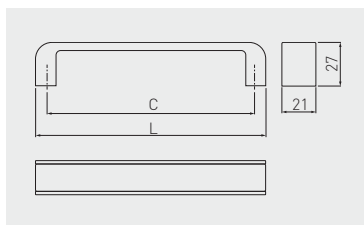

Úchytka MONZA
 Úchytka MONZA
 Fogantyú MONZA
 Mâner MONZA

C mm	L mm	H mm				
			kartáčovaná oceľ, chróm kartáčovaná oceľ, chróm szálciszott acél, króm ojel periat, crom	bílá, chróm biela, chróm fehér, króm alb, crom	černá, chróm čierna, chróm fekete, króm negru, crom	ZnAl, hliník ZnAl, hliník ZnAl, aluminium ZnAl, aluminium
16	29	28,5	-	UZ-MONZA16-10	-	
160	178	29	UZ-MONZA160-06	UZ-MONZA160-10	UZ-MONZA160-20	
256	274	33	UZ-MONZA256-06	UZ-MONZA256-10	UZ-MONZA256-20	
384	402	34	UZ-MONZA384-06	UZ-MONZA384-10	UZ-MONZA384-20	

Úchytka MONA
 Úchytka MONA
 Fogantyú MONA
 Mâner MONA

C mm	L mm			
		chrom, bílá chróm, biela króm, fehér crom, alb	chrom, černá chróm, čierna króm, fekete crom, negru	ZnAl
128	142	UZ-MONA-128-01-10	UZ-MONA-128-01-20	
192	206	UZ-MONA-192-01-10	UZ-MONA-192-01-20	
256	270	UZ-MONA-256-01-10	UZ-MONA-256-01-20	