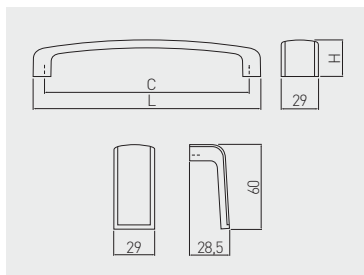

Úchytka MONZA
 Úchytka MONZA
 Fogantyú MONZA
 Mâner MONZA

C mm	L mm	H mm				
			kartáčovaná oceľ, chróm kartáčovaná oceľ, chróm szálciszott acél, króm ojel periat, crom	bílá, chróm biela, chróm fehér, króm alb, crom	černá, chróm čierna, chróm fekete, króm negru, crom	ZnAl, hliník ZnAl, hliník ZnAl, aluminium ZnAl, aluminium
16	29	28,5	-	UZ-MONZA16-10	-	
160	178	29	UZ-MONZA160-06	UZ-MONZA160-10	UZ-MONZA160-20	
256	274	33	UZ-MONZA256-06	UZ-MONZA256-10	UZ-MONZA256-20	
384	402	34	UZ-MONZA384-06	UZ-MONZA384-10	UZ-MONZA384-20	

Úchytka MONA
 Úchytka MONA
 Fogantyú MONA
 Mâner MONA

C mm	L mm			
		chrom, bílá chróm, biela króm, fehér crom, alb	chrom, černá chróm, čierna króm, fekete crom, negru	ZnAl
128	142	UZ-MONA-128-01-10	UZ-MONA-128-01-20	
192	206	UZ-MONA-192-01-10	UZ-MONA-192-01-20	
256	270	UZ-MONA-256-01-10	UZ-MONA-256-01-20	