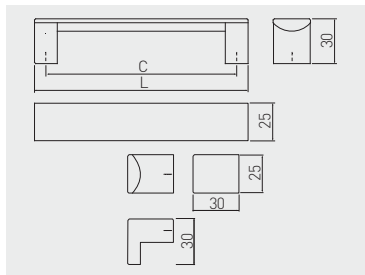

Úchytka ARES  
 Úchytka ARES  
 Fogantyú ARES  
 Mânere ARES

| C<br>mm | L<br>mm |  |  |
|---------|---------|---|---|
| 96      | 111     | černá<br>čierna<br>fekete<br>negru  | hliník<br>hlinik<br>aluminium<br>aluminiumu                                       |
| 128     | 143     | UA-ARS096-20  |   |
| 160     | 175     | UA-ARS128-20  |   |
| 192     | 207     | UA-ARS160-20  |   |
| 224     | 239     | UA-ARS192-20  |   |

| C<br>mm                                       | L<br>mm |  |  |
|---|---------|---|---|
| 256   | 271     | černá<br>čierna<br>fekete<br>negru  | hliník<br>hlinik<br>aluminium<br>aluminiumu                                       |
| 320   | 335     | UA-ARS256-20  |   |
| Knobka<br>Knobka<br>Gomb<br>fogantyú<br>Buton |         | UA-ARS320-20  |   |
|   |         | UA-ARS30-20   |   |