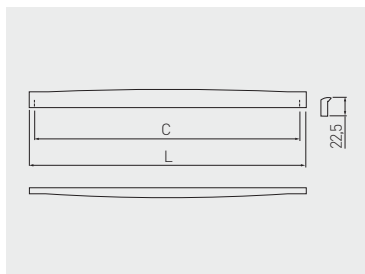

Úchytka ANCONA  
 Úchytka ANCONA  
 Fogantyú ANCONA  
 Mâner ANCONA

C1 mm	C2 mm	L mm				
			chrom chróm króm crom	hliník hliník aluminium aluminiiu	kartáčovaná ocel kartáčovaná ocel szálciszott acél oțel periat	ZnAl
128	160	190	UZ-ANCON-128-01	UZ-ANCON-128-05	UZ-ANCON-128-06	
192	224	254	UZ-ANCON-192-01	UZ-ANCON-192-05	UZ-ANCON-192-06	
256	288	318	UZ-ANCON-256-01	UZ-ANCON-256-05	UZ-ANCON-256-06	

Úchytka KATANIA  
 Úchytka KATANIA  
 Fogantyú KATANIA  
 Mâner KATANIA

C mm	L mm			
		chrom chróm króm crom	černý chrom čierny chróm fekete króm crom negru	ZnAl
320	334	UZ-KATAN-320-01	UZ-KATAN-320-12	