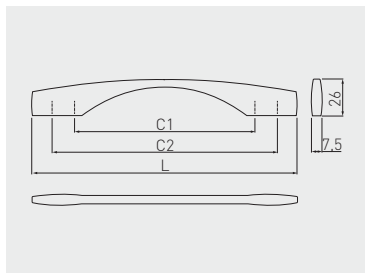

Úchytka ANCONA  
 Úchytka ANCONA  
 Fogantyú ANCONA  
 Mâner ANCONA

C1 mm	C2 mm	L mm				
			chrom chróm króm crom	hliník hliník aluminium aluminiiu	kartáčovaná ocel kartáčovaná ocel szálciszott acél oțel periat	ZnAl
128	160	190	UZ-ANCON-128-01	UZ-ANCON-128-05	UZ-ANCON-128-06	
192	224	254	UZ-ANCON-192-01	UZ-ANCON-192-05	UZ-ANCON-192-06	
256	288	318	UZ-ANCON-256-01	UZ-ANCON-256-05	UZ-ANCON-256-06	

Úchytka KATANIA  
 Úchytka KATANIA  
 Fogantyú KATANIA  
 Mâner KATANIA

C mm	L mm			
		chrom chróm króm crom	černý chrom čierny chróm fekete króm crom negru	ZnAl
320	334	UZ-KATAN-320-01	UZ-KATAN-320-12	