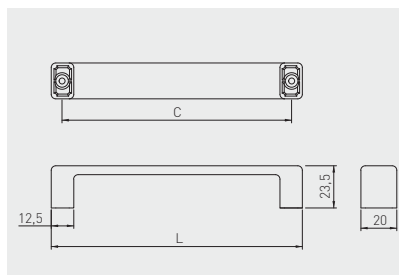

Úchytka MODENA  
 Úchytka MODENA  
 Fogantyú MODENA  
 Mâner MODENA

C mm	L mm					
C	L	chrom chróm króm crom	hliník hliník aluminium aluminiu	kartáčovaná oceľ kartáčovaná oceľ szálciszolt acél oțel periat	černá matná čierna matná fekete matt negru mat	ZnAl
128	140	UZ-MODEN-128-01	UZ-MODEN-128-05	UZ-MODEN-128-06	UZ-MODEN-128-20M	ZnAl
160	172	UZ-MODEN-160-01	UZ-MODEN-160-05	UZ-MODEN-160-06	UZ-MODEN-160-20M	
192	204	UZ-MODEN-192-01	UZ-MODEN-192-05	UZ-MODEN-192-06	UZ-MODEN-192-20M	