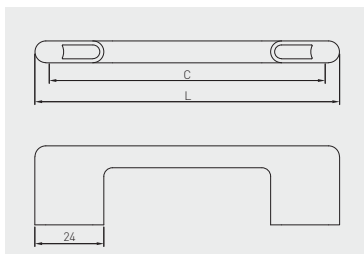

Úchytka CAPRI  
 Úchytka CAPRI  
 Fogantyú CAPRI  
 Mâner CAPRI

NEW

C  
mm

L  
mm

C	L	chrom chróm króm crom	satén szatén szatén satin	hliník hliník aluminium aluminiu	kartáčovaná oceľ kartáčovaná oceľ szálcsiszolt acél oțel periat	černá matná čierna matná fekete matt negru mat	
96	106	UZ-CAPRI-96-01	UZ-CAPRI-96-02	UZ-CAPRI-96-05	UZ-CAPRI-96-06	UZ-CAPRI-96-20M	ZnAl
128	138	UZ-CAPRI-128-01	UZ-CAPRI-128-02	UZ-CAPRI-128-05	UZ-CAPRI-128-06	UZ-CAPRI-128-20M	
160	170	UZ-CAPRI-160-01	UZ-CAPRI-160-02	UZ-CAPRI-160-05	UZ-CAPRI-160-06	UZ-CAPRI-160-20M	
192	202	UZ-CAPRI-192-01	UZ-CAPRI-192-02	UZ-CAPRI-192-05	UZ-CAPRI-192-06	UZ-CAPRI-192-20M	
256	266	UZ-CAPRI-256-01	UZ-CAPRI-256-02	UZ-CAPRI-256-05	UZ-CAPRI-256-06	UZ-CAPRI-256-20M	
320	330	UZ-CAPRI-320-01	UZ-CAPRI-320-02	UZ-CAPRI-320-05	UZ-CAPRI-320-06	UZ-CAPRI-320-20M	