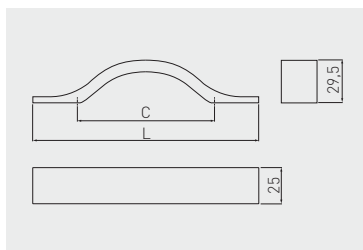

Úchytka UA-319
 Úchytka UA-319
 Fogantyú UA-319
 Māner UA-319

 C mm	 L mm		
96	158	hliník hliník aluminium aluminium	hliník hliník aluminium aluminium
128	189	UA-00-319096	
160	231	UA-00-319128 UA-00-319160	

Úchytka DOPPIO
 Úchytka DOPPIO
 Fogantyú DOPPIO
 Māner DOPPIO

 C mm	 L mm		
192 / 224	256	chrom, hliník chróm, hliník króm, aluminium crom, aluminium	hliník hliník aluminium aluminium
416 / 480	512	UA-DOPPIO192-01 UA-DOPPIO416-01	