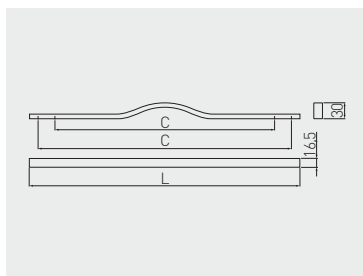

Úchytka UA-319
 Úchytka UA-319
 Fogantyú UA-319
 Māner UA-319

 C mm	 L mm		
96	158	hliník hliník aluminium aluminium	hliník hliník aluminium aluminium
128	189	UA-00-319096	
160	231	UA-00-319128 UA-00-319160	

Úchytka DOPPIO
 Úchytka DOPPIO
 Fogantyú DOPPIO
 Māner DOPPIO

 C mm	 L mm		
192 / 224	256	chrom, hliník chróm, hliník króm, aluminium crom, aluminium	hliník hliník aluminium aluminium
416 / 480	512	UA-DOPPIO192-01 UA-DOPPIO416-01	