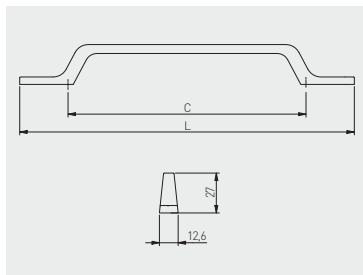

Úchytka FLAVIO
Úchytka FLAVIO
Fogantyú FLAVIO
Mâner FLAVIO

C mm	L mm					
		chrom chróm króm crom	kartáčovaná ocel kartáčovaná ocel szálcsiszolt acél oţel periat	zlatá mosaz zlatá mosadz aranyr�ez alam� aurie	�ern� matn� �ierna matn� fekete matt negru mat	ZnAl
96	161	UZ-FLAVIO-96-01	UZ-FLAVIO-96-06	UZ-FLAVIO-96-16	UZ-FLAVIO-96-20M	
128	193	UZ-FLAVIO-128-01	UZ-FLAVIO-128-06	UZ-FLAVIO-128-16	UZ-FLAVIO-128-20M	
160	225	UZ-FLAVIO-160-01	UZ-FLAVIO-160-06	UZ-FLAVIO-160-16	UZ-FLAVIO-160-20M