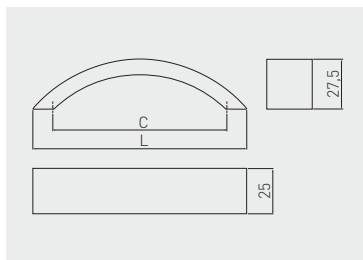

Úchytka UA-337  
 Úchytka UA-337  
 Fogantyú UA-337  
 Mâner UA-337

C mm	L mm			
96	116	hliník hliník aluminium aluminium	černá čierna fekete negru	
128	146	UA-00-337096	UA-00-337096-20M	
160	180	UA-00-337128	UA-00-337128-20M	
192	212	UA-00-337160	UA-00-337160-20M	
224	244	UA-00-337192	UA-00-337192-20M	
256	275	UA-00-337224	UA-00-337224-20M	
320	340	UA-00-337256	UA-00-337256-20M	

Úchytka UA-338  
 Úchytka UA-338  
 Fogantyú UA-338  
 Mâner UA-338

C mm	L mm		
128	137	hliník hliník aluminium aluminium	hliník hliník aluminium aluminium
160	169	UA-00-338128	
		UA-00-338160	