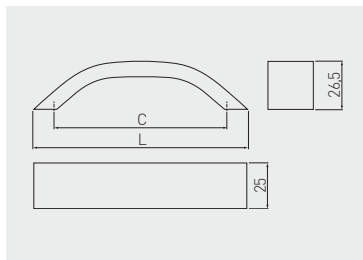

Úchytka UA-337  
 Úchytka UA-337  
 Fogantyú UA-337  
 Mâner UA-337

C mm	L mm			
96	116	hliník hliník aluminium aluminium	černá čierna fekete negru	
128	146	UA-00-337096	UA-00-337096-20M	
160	180	UA-00-337128	UA-00-337128-20M	
192	212	UA-00-337160	UA-00-337160-20M	
224	244	UA-00-337192	UA-00-337192-20M	
256	275	UA-00-337224	UA-00-337224-20M	
320	340	UA-00-337256	UA-00-337256-20M	

Úchytka UA-338  
 Úchytka UA-338  
 Fogantyú UA-338  
 Mâner UA-338

C mm	L mm		
128	137	hliník hliník aluminium aluminium	hliník hliník aluminium aluminium
160	169	UA-00-338128	
		UA-00-338160	