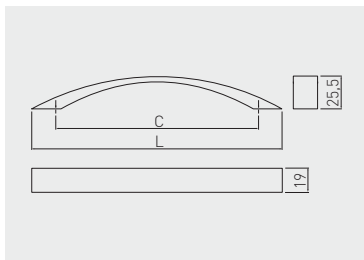

Úchytka CALABRIA  
 Úchytka CALABRIA  
 Fogantyú CALABRIA  
 Mâner CALABRIA

| C<br>mm | L<br>mm |                                |   |  |      |
|---------|---------|--------------------------------|---|--|------|
|         |         | chrom<br>chróm<br>króm<br>crom | kartáčovaná oceľ<br>kartáčovaná oceľ<br>szálciszott acél<br>oțel periat |  | ZnAl |
| 160     | 195     | UZ-CALABRIA160-01              | UZ-CALABRIA160-06   |  |      |
| 192     | 224     | UZ-CALABRIA192-01              | UZ-CALABRIA192-06   |  |      |
| 224     | 258     | UZ-CALABRIA224-01              | UZ-CALABRIA224-06   |  |      |

Úchytka GENUA  
 Úchytka GENUA  
 Fogantyú GENUA  
 Mâner GENUA

NEW

| C<br>mm | L<br>mm |                                |                                   |  |   |      |
|---------|---------|--------------------------------|-----------------------------------|--|---|------|
|         |         | chrom<br>chróm<br>króm<br>crom | satén<br>satén<br>szatén<br>satén | hliník<br>hliník<br>aluminium<br>aluminium | černá matná<br>čierna matná<br>fekete matt<br>negru mat | ZnAl |
| 128     | 148     | UZ-GENUA128-01                 | UZ-GENUA128-02                    | UZ-GENUA128-05                             | UZ-GENUA128-20M   |      |
| 160     | 180     | UZ-GENUA160-01                 | UZ-GENUA160-02                    | UZ-GENUA160-05                             | UZ-GENUA160-20M   |      |