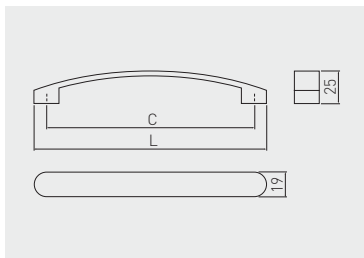

Úchytka CALABRIA  
 Úchytka CALABRIA  
 Fogantyú CALABRIA  
 Mâner CALABRIA

| C<br>mm | L<br>mm |                                |   |  |      |
|---------|---------|--------------------------------|---|--|------|
|         |         | chrom<br>chróm<br>króm<br>crom | kartáčovaná oceľ<br>kartáčovaná oceľ<br>szálciszott acél<br>oțel periat |  | ZnAl |
| 160     | 195     | UZ-CALABRIA160-01              | UZ-CALABRIA160-06   |  |      |
| 192     | 224     | UZ-CALABRIA192-01              | UZ-CALABRIA192-06   |  |      |
| 224     | 258     | UZ-CALABRIA224-01              | UZ-CALABRIA224-06   |  |      |

Úchytka GENUA  
 Úchytka GENUA  
 Fogantyú GENUA  
 Mâner GENUA

NEW

| C<br>mm | L<br>mm |                                |                                   |  |   |      |
|---------|---------|--------------------------------|-----------------------------------|--|---|------|
|         |         | chrom<br>chróm<br>króm<br>crom | satén<br>satén<br>szatén<br>satén | hliník<br>hliník<br>aluminium<br>aluminium | černá matná<br>čierna matná<br>fekete matt<br>negru mat | ZnAl |
| 128     | 148     | UZ-GENUA128-01                 | UZ-GENUA128-02                    | UZ-GENUA128-05                             | UZ-GENUA128-20M   |      |
| 160     | 180     | UZ-GENUA160-01                 | UZ-GENUA160-02                    | UZ-GENUA160-05                             | UZ-GENUA160-20M   |      |