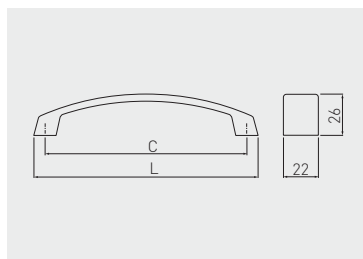

Úchytka G0
 Úchytka G0
 Fogantyú G0
 Mâner G0

C mm	L mm				
		chrom chróm króm crom	hliník hliník aluminium aluminium	kartáčovaná oceľ kartáčovaná oceľ szálciszott acél oțel periat	ZnAl
128	142	UZ-G0-128-01	UZ-G0-128-05	UZ-G0-128-06	
160	174	UZ-G0-160-01	UZ-G0-160-05	UZ-G0-160-06	
192	206	UZ-G0-192-01	UZ-G0-192-05	UZ-G0-192-06	
256	270	UZ-G0-256-01	UZ-G0-256-05	UZ-G0-256-06	

Úchytka UZ-G1
 Úchytka UZ-G1
 Fogantyú UZ-G1
 Mâner UZ-G1

NEW

C mm	L mm						
		chrom chróm króm crom	hliník hliník aluminium aluminium	kartáčovaná oceľ kartáčovaná oceľ szálciszott acél oțel periat	titan titán titán titan	černá matná čierna matná fekete matt negru mat	ZnAl
128	142	UZ-G1-128-01	UZ-G1-128-05	UZ-G1-128-06	UZ-G1-128-13	UZ-G1-128-20M	
160	174	UZ-G1-160-01	UZ-G1-160-05	UZ-G1-160-06	UZ-G1-160-13	UZ-G1-160-20M	
192	206	UZ-G1-192-01	UZ-G1-192-05	UZ-G1-192-06	UZ-G1-192-13	UZ-G1-192-20M	
256	270	UZ-G1-256-01	UZ-G1-256-05	UZ-G1-256-06	UZ-G1-256-13	UZ-G1-256-20M	
320	334	UZ-G1-320-01	UZ-G1-320-05	UZ-G1-320-06	UZ-G1-320-13	UZ-G1-320-20M	
416	430	UZ-G1-416-01	UZ-G1-416-05	UZ-G1-416-06	-	-	