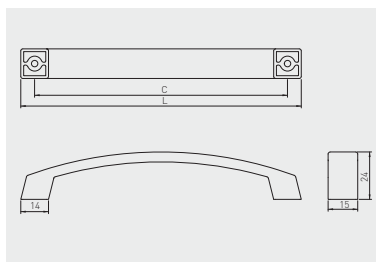

Úchytka G0
 Úchytka G0
 Fogantyú G0
 Mâner G0

C mm	L mm				
		chrom chróm króm crom	hliník hliník aluminium aluminium	kartáčovaná oceľ kartáčovaná oceľ szálciszott acél oțel periat	ZnAl
128	142	UZ-G0-128-01	UZ-G0-128-05	UZ-G0-128-06	
160	174	UZ-G0-160-01	UZ-G0-160-05	UZ-G0-160-06	
192	206	UZ-G0-192-01	UZ-G0-192-05	UZ-G0-192-06	
256	270	UZ-G0-256-01	UZ-G0-256-05	UZ-G0-256-06	

Úchytka UZ-G1
 Úchytka UZ-G1
 Fogantyú UZ-G1
 Mâner UZ-G1

NEW

C mm	L mm						
		chrom chróm króm crom	hliník hliník aluminium aluminium	kartáčovaná oceľ kartáčovaná oceľ szálciszott acél oțel periat	titan titán titán titan	černá matná čierna matná fekete matt negru mat	ZnAl
128	142	UZ-G1-128-01	UZ-G1-128-05	UZ-G1-128-06	UZ-G1-128-13	UZ-G1-128-20M	
160	174	UZ-G1-160-01	UZ-G1-160-05	UZ-G1-160-06	UZ-G1-160-13	UZ-G1-160-20M	
192	206	UZ-G1-192-01	UZ-G1-192-05	UZ-G1-192-06	UZ-G1-192-13	UZ-G1-192-20M	
256	270	UZ-G1-256-01	UZ-G1-256-05	UZ-G1-256-06	UZ-G1-256-13	UZ-G1-256-20M	
320	334	UZ-G1-320-01	UZ-G1-320-05	UZ-G1-320-06	UZ-G1-320-13	UZ-G1-320-20M	
416	430	UZ-G1-416-01	UZ-G1-416-05	UZ-G1-416-06	-	-	