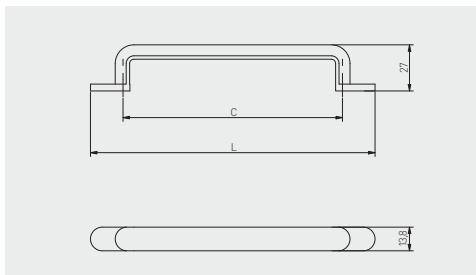

Úchytka OTTO
 Úchytka OTTO
 Fogantyú OTTO
 Mâner OTTO

NEW

C mm	L mm				
		kartáčovaná oceľ kartáčovaná oceľ szálciszottl acél oțel periat	šampaňská šampaňská pezsgő sampanie	černá matná čierna matná fekete matt negru matt	ZnAl
128	166	UZ-OTTO-128-06	UZ-OTTO-128-90	UZ-OTTO-128-20M	
160	198	UZ-OTTO-160-06	UZ-OTTO-160-90	UZ-OTTO-160-20M	

Úchytka EVER
 Úchytka EVER
 Fogantyú EVER
 Mâner EVER

NEW

C mm	L mm				
		šampaňská šampaňská pezsgő sampanie	černá matná čierna matná fekete matt negru matt	ZnAl	
128	160	UZ-EVER-128-90	UZ-EVER-128-20M		