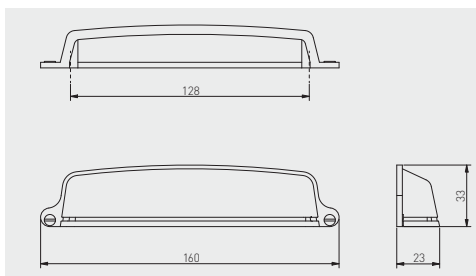

Úchytka OTTO
 Úchytka OTTO
 Fogantyú OTTO
 Mâner OTTO

NEW

C mm	L mm				
		kartáčovaná oceľ kartáčovaná oceľ szálciszottl acél oțel periat	šampaňská šampaňská pezsgő sampanie	černá matná čierna matná fekete matt negru matt	ZnAl
128	166	UZ-OTTO-128-06	UZ-OTTO-128-90	UZ-OTTO-128-20M	
160	198	UZ-OTTO-160-06	UZ-OTTO-160-90	UZ-OTTO-160-20M	

Úchytka EVER
 Úchytka EVER
 Fogantyú EVER
 Mâner EVER

NEW

C mm	L mm				
		šampaňská šampaňská pezsgő sampanie	černá matná čierna matná fekete matt negru matt	ZnAl	
128	160	UZ-EVER-128-90	UZ-EVER-128-20M		