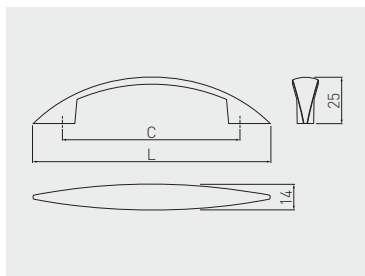

Úchytka UZ-01
 Úchytka UZ-01
 Fogantyú UZ-01
 Mâner UZ-01

 C mm	 L mm				
96	121	chrom chróm króm crom	satén satén szatén satín	hliník hliník aluminium aluminium	ZnAl
128	158	UZ-01-096-01	UZ-01-096-02	UZ-01-096-05	
		UZ-01-128-01	UZ-01-128-02	UZ-01-128-05	

Úchytka UZ-05
 Úchytka UZ-05
 Fogantyú UZ-05
 Mâner UZ-05

 C mm	 L mm				
96	132	chrom chróm króm crom	satén satén szatén satín	hliník hliník aluminium aluminium	ZnAl
128	164	UZ-05-096-01	UZ-05-096-02	UZ-05-096-05	
		UZ-05-128-01	UZ-05-128-02	UZ-05-128-05	