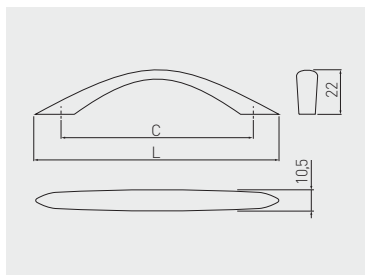

Úchytka UZ-01
 Úchytka UZ-01
 Fogantyú UZ-01
 Mâner UZ-01

 C mm	 L mm				
96	121	chrom chróm króm crom	satén satén szatén satín	hliník hliník aluminium aluminium	ZnAl
128	158	UZ-01-096-01	UZ-01-096-02	UZ-01-096-05	
		UZ-01-128-01	UZ-01-128-02	UZ-01-128-05	

Úchytka UZ-05
 Úchytka UZ-05
 Fogantyú UZ-05
 Mâner UZ-05

 C mm	 L mm				
96	132	chrom chróm króm crom	satén satén szatén satín	hliník hliník aluminium aluminium	ZnAl
128	164	UZ-05-096-01	UZ-05-096-02	UZ-05-096-05	
		UZ-05-128-01	UZ-05-128-02	UZ-05-128-05	