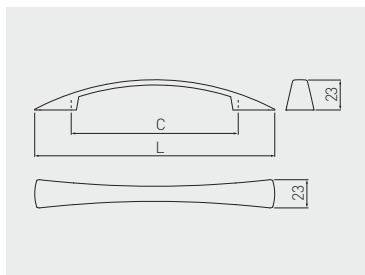

Úchytka UZ-Z10
 Úchytka UZ-Z10
 Fogantyú UZ-Z10
 Mâner UZ-Z10

NEW

C mm	L mm					
		chrom chróm króm crom	satén satén szatén satin	hliník hliník aluminium aluminium	černá matná čierna matná fekete matt negru mat	ZnAl
96	138	UZ-Z10096-01	UZ-Z10096-02	UZ-Z10096-05	UZ-Z10096-20M	
128	184	UZ-Z10128-01	UZ-Z10128-02	UZ-Z10128-05	UZ-Z10128-20M	

Úchytka UZ-13
 Úchytka UZ-13
 Fogantyú UZ-13
 Mâner UZ-13

C mm	L mm					
		chrom chróm króm crom	satén satén szatén satin	hliník hliník aluminium aluminium		ZnAl
96	140	UZ-13-096-01	UZ-13-096-02	UZ-13-096-05		