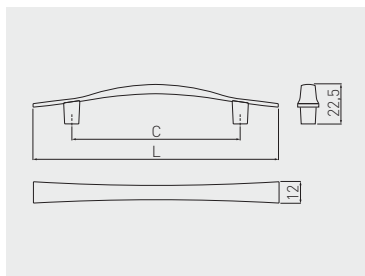

Úchytka UZ-Z10
 Úchytka UZ-Z10
 Fogantyú UZ-Z10
 Mâner UZ-Z10

NEW

C mm	L mm					
		chrom chróm króm crom	satén satén szatén satin	hliník hliník aluminium aluminium	černá matná čierna matná fekete matt negru mat	ZnAl
96	138	UZ-Z10096-01	UZ-Z10096-02	UZ-Z10096-05	UZ-Z10096-20M	
128	184	UZ-Z10128-01	UZ-Z10128-02	UZ-Z10128-05	UZ-Z10128-20M	

Úchytka UZ-13
 Úchytka UZ-13
 Fogantyú UZ-13
 Mâner UZ-13

C mm	L mm					
		chrom chróm króm crom	satén satén szatén satin	hliník hliník aluminium aluminium		ZnAl
96	140	UZ-13-096-01	UZ-13-096-02	UZ-13-096-05		