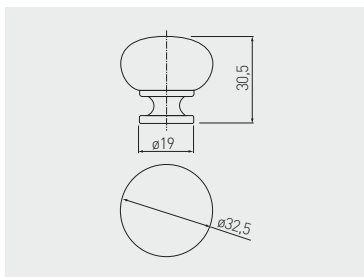

Knobka BERGAMO
Knobka BERGAMO
Gomb fogantyú BERGAMO
Buton BERGAMO

	chrom chróm króm crom	satén satén szatén satin	hliník hliník aluminium aluminium	kartáčovaná ocel kartáčovaná oceľ szálciszolt acél ojetl periat	ocel ocel acél- ojetl
Knobka Knobka Gomb fogantyú Buton	GS-BERGA-1-01	GS-BERGA-1-02	GS-BERGA-1-05	GS-BERGA-1-06	