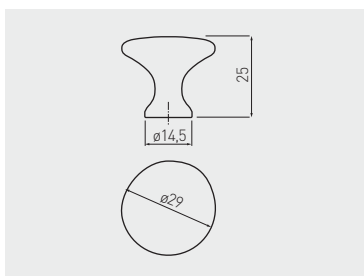

chrom chróm króm crom	satén satén szatén satin	hliník hliník aluminium aluminium	kartáčovaná ocel kartáčovaná oceľ szálciszolt acél ojetl periat	ocel ocel acél- ojetl
Knobka Knobka Gomb fogantyú Buton	GS-BERGA-1-01	GS-BERGA-1-02	GS-BERGA-1-05	GS-BERGA-1-06	

	bílá biela fehér alb	černá matná čierna matná fekete matt negru mat	černý chrom čierny chróm fekete króm crom negru	ocel ocel acél- ojetl
Knobka Knobka Gomb fogantyú Buton	GS-BERGA-1-10	GS-BERGA-1-20M	GS-BERGA-1-12	

Knobka UDINE
Knobka UDINE
Gomb fogantyú UDINE
Buton UDINE