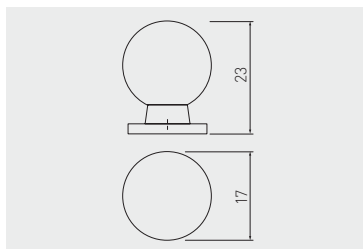

chrom chróm króm crom	ZnAl
Knobka Knobka Gomb fogantyú Buton	GZ-WP1155-01