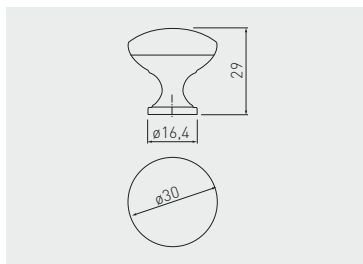

NEW

Knobka TERNI
Knobka TERNI
Gomb fogantyú TERNI
Buton TERNI

	chrom chróm króm crom	satén satén szatén satin	hliník hliník alumínium aluminium	kartáčovaná ocel kartáčovaná ocel szálciszolt acél oţel periat	starožitná kartáčovaná mosaz starožitná kartáčovaná mosadz antik szálciszolt sárgaréz alamá periatá antică
Knobka Knobka Gomb fogantyú Buton	GZ-TERNI-1-01	GZ-TERNI-1-02	GZ-TERNI-1-05	GZ-TERNI-1-06	GZ-TERNI-1-09