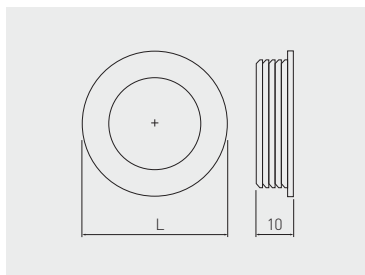

Úchytka B224  
 Úchytka B224  
 Fogantyú B224  
 Mâner B224

 L mm						
40,5	chrom chróm króm crom	satén satén szatén satin	hliník hliník aluminium aluminium	bílá biela fehér alb	černá čierna fekete negru	ZnAl
	UZ-00B224-01	UZ-00B224-02	UZ-00B224-05	UZ-00B224-10	UZ-00B224-20	

Úchytka B226  
 Úchytka B226  
 Fogantyú B226  
 Mâner B226

 L mm						
40	chrom chróm króm crom	satén satén szatén satin	hliník hliník aluminium aluminium	bílá biela fehér alb	černá čierna fekete negru	ZnAl
	UZ-00B226-01	UZ-00B226-02	UZ-00B226-05	UZ-00B226-10	UZ-00B226-20	