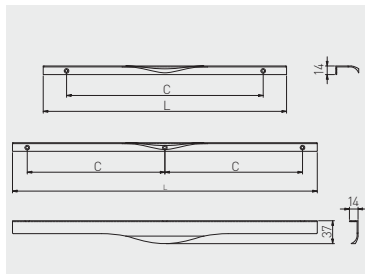

Úchytka PICADO
 Úchytka PICADO
 Fogantyú PICADO
 Mâner PICADO

		chrom chróm króm crom	hliník hliník aluminium aluminiumu	černá matná čierna matná fekete matt negru mat	
256	296	UA-PICADO-256-296-01	UA-PICADO-256-296-05	UA-PICADO-256-296-20M	hliník hliník aluminium aluminiumu
320	396	UA-PICADO-320-396-01	UA-PICADO-320-396-05	UA-PICADO-320-396-20M	
2 x 224*	496	UA-PICADO-224-496-01	UA-PICADO-224-496-05	UA-PICADO-224-496-20M	
2 x 256*	596	UA-PICADO-256-596-01	UA-PICADO-256-596-05	UA-PICADO-256-596-20M	
2 x 352*	796	UA-PICADO-352-796-01	UA-PICADO-352-796-05	UA-PICADO-352-796-20M	

* Montáž pomocí 3 šroubů / Montáž pomocou 3 skrutiek / 3 csavarral van szerelve / Montat cu 3 șuruburi