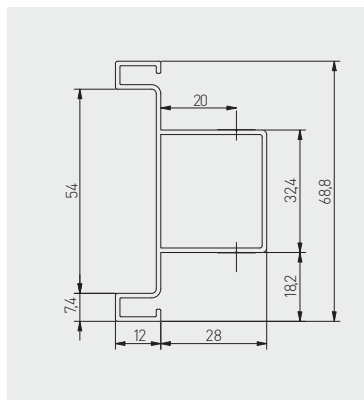

Bezúchytkový systém VELLO
 Bezúchytkový systém VELLO
 VELLO rejtett fogantyú profil
 Sistem fără mâner VELLO

NEW

	 C mm	 L mm					
			hliník hliník aluminium aluminium	kartáčovaná oceľ kartáčovaná oceľ szálcsiszolt acél oţel periat	bílá biela fehér alb	černá matná čierna matná fekete matt negru mat	
na kráčení na rezanie pentru tăiere	3000		PA-VELLO-TD3M-05	PA-VELLO-TD3M-06	PA-VELLO-TD3M-10	PA-VELLO-TD3M-20M	hliník hliník aluminium aluminium