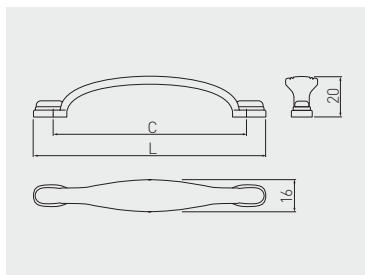

Úchytka UZ-10
 Úchytka UZ-10
 Fogantyú UZ-10
 Mâner UZ-10

C mm	L mm		
96	120	 starožitná mosaz starožitná mosadz antik bronz alama antică	 ZnAl
		UZ-10-096-N04	

Úchytka UZ-12
 Úchytka UZ-12
 Fogantyú UZ-12
 Mâner UZ-12

C mm	L mm				
96	131	 starožitná mosaz starožitná mosadz antik bronz alama antică	 starožitné stříbro starožitné srebro antik ezüst argint antic	 černá matná čierna matná fekete matt negru mat	 ZnAl
		UZ-12-096-04N	UZ-12-096-07	UZ-12-096-20M	