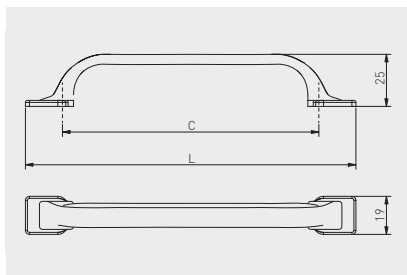

NEW

Úchytka RETRIS
 Úchytka RETRIS
 Fogantyú RETRIS
 Māner RETRIS

C mm	L mm				
		starožitná mosaz starožitná mosadz antik bronz alama anticā	starožitné striebro starožitné striebro antik ezüst argint antic	černā matnā čierna matnā fekete matt negru mat	ZnAl
128	165	UZ-RETRIS-128-04	UZ-RETRIS-128-07	UZ-RETRIS-128-20M	

Knobka ARDEA
 Knobka ARDEA
 Gomb fogantyú ARDEA
 Buton ARDEA

C mm	L mm		
		starožitná mosaz starožitná mosadz antik bronz alama anticā	
96	115	UZ-ARDEA-96-09	ZnAl
Knobka Knobka Gomb fogantyú Buton	-	GZ-ARDEA-1-09	