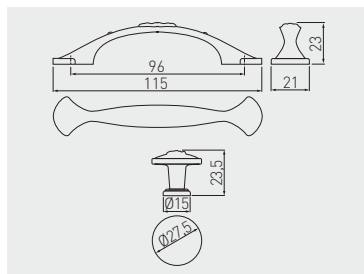

NEW

Úchytka RETRIS
 Úchytka RETRIS
 Fogantyú RETRIS
 Māner RETRIS

C mm	L mm				
		starožitná mosaz starožitná mosadz antik bronz alama anticā	starožitné striebro starožitné striebro antik ezüst argint antic	černā matnā čierna matnā fekete matt negru mat	ZnAl
128	165	UZ-RETRIS-128-04	UZ-RETRIS-128-07	UZ-RETRIS-128-20M	

Knobka ARDEA
 Knobka ARDEA
 Gomb fogantyú ARDEA
 Buton ARDEA

C mm	L mm		
		starožitná mosaz starožitná mosadz antik bronz alama anticā	
96	115	UZ-ARDEA-96-09	ZnAl
Knobka Knobka Gomb fogantyú Buton	-	GZ-ARDEA-1-09	