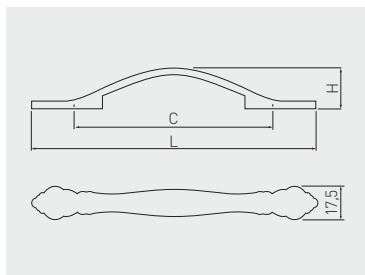

Úchytka WERONA
 Úchytka WERONA
 Fogantyú WERONA
 Mâner WERONA

C mm	L mm	H mm				
96	148	24,5	starožitná mosaz antik bronz alama antică	starožitná kartáčovaná mosaz antik szálcsiszolt sárgaréz alamă periată antică	černý chrom čierny chróm fekete króm crom negru	ZnAl
128	183	26,5	UZ-WERON-96-04	UZ-WERON-96-09	UZ-WERON-96-12	
			UZ-WERON-128-04	UZ-WERON-128-09	UZ-WERON-128-12	

Úchytka ARCHE*
 Úchytka ARCHE*
 Fogantyú ARCHE*
 Mâner ARCHE*

C mm	L mm		
96	155	starožitná kartáčovaná mosaz starožitná kartáčovaná mosaz antik szálcsiszolt sárgaréz alamă periată antică	ZnAl
		UZ-ARCH096-AEB	