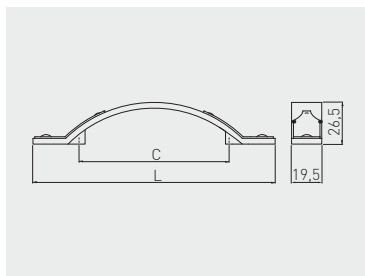

Úchytka WERONA
 Úchytka WERONA
 Fogantyú WERONA
 Mâner WERONA

C mm	L mm	H mm				
96	148	24,5	starožitná mosaz antik bronz alama antică	starožitná kartáčovaná mosaz antik szálcsiszolt sárgaréz alamă periată antică	černý chrom čierny chróm fekete króm crom negru	ZnAl
128	183	26,5	UZ-WERON-96-04	UZ-WERON-96-09	UZ-WERON-96-12	
			UZ-WERON-128-04	UZ-WERON-128-09	UZ-WERON-128-12	

Úchytka ARCHE*
 Úchytka ARCHE*
 Fogantyú ARCHE*
 Mâner ARCHE*

C mm	L mm		
96	155	starožitná kartáčovaná mosaz starožitná kartáčovaná mosaz antik szálcsiszolt sárgaréz alamă periată antică	ZnAl
		UZ-ARCH096-AEB	