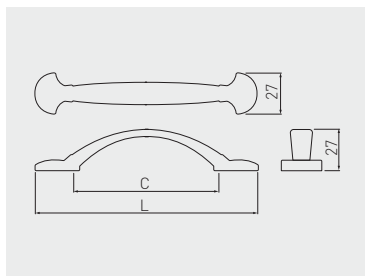

Úchytka ADRIN  
 Úchytka ADRIN  
 Fogantyú ADRIN  
 Mâner ADRIN

C mm	L mm		
96	139	starožitná mosaz starožitná mosadz antik bronz alama antică	ZnAl
UZ-ADRIN-96-04			

Úchytka ACERA  
 Úchytka ACERA  
 Fogantyú ACERA  
 Mâner ACERA

C mm	L mm		
96	147	starožitná mosaz starožitná mosadz antik bronz alama antică	ZnAl
UZ-ACERA-96-04			