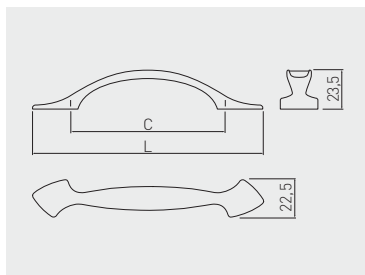

Úchytka ADRIN  
 Úchytka ADRIN  
 Fogantyú ADRIN  
 Mâner ADRIN

C mm	L mm		
96	139	starožitná mosaz starožitná mosadz antik bronz alama antică	ZnAl
UZ-ADRIN-96-04			

Úchytka ACERA  
 Úchytka ACERA  
 Fogantyú ACERA  
 Mâner ACERA

C mm	L mm		
96	147	starožitná mosaz starožitná mosadz antik bronz alama antică	ZnAl
UZ-ACERA-96-04			