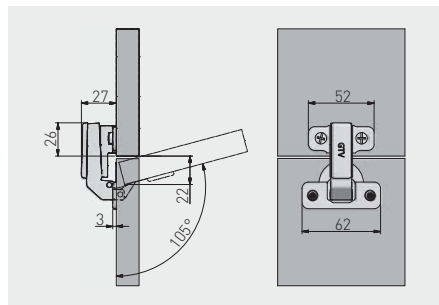

Příložný závěs KTK  
 Paralelní závěs KTK  
 Párhuzamos kivetőpánt KT  
 Balamale 90° KT

ZP-KT90H2-BE	H = 2	—	—	nikel nikel nikkel nichel	ocel ocel acél oțel
ZP-KT90H2-ZE		—	x 2		

Příložný závěs – krátké rameno KTK  
 Paralelní závěs – krátké rameno KTK  
 Párhuzamos kivetőpánt – rövid kar KTK  
 Balamale 90° braț scurt KTK

ZP-KTK90H6BE	H = 6	—	—	nikel nikel nikkel nichel	ocel ocel acél oțel
ZP-KTK90H6ZE		—	x 2		