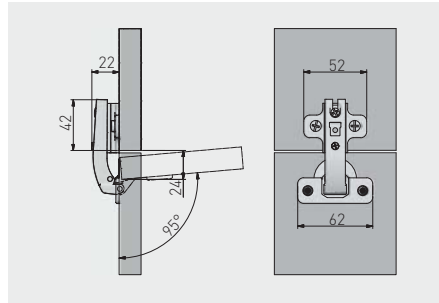

Příložný závěs KTK  
 Paralelní závěs KTK  
 Párhuzamos kivetőpánt KT  
 Balamale 90° KT

ZP-KT90H2-BE	H = 2	—	—	nikel nikel nikkel nichel	ocel ocel acél oțel
ZP-KT90H2-ZE		—	x 2		

Příložný závěs – krátké rameno KTK  
 Paralelní závěs – krátké rameno KTK  
 Párhuzamos kivetőpánt – rövid kar KTK  
 Balamale 90° braț scurt KTK

ZP-KTK90H6BE	H = 6	—	—	nikel nikel nikkel nichel	ocel ocel acél oțel
ZP-KTK90H6ZE		—	x 2		