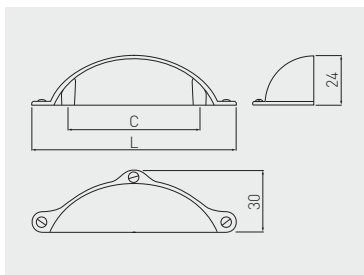

Úchytka MARSALA  
 Úchytka MARSALA  
 Fogantyú MARSALA  
 Māner MARSALA

NEW

C  
mm  
L  
mm

		starožitné striebro starožitné striebro antik ezüst argint antic	starožitná kartáčovaná mosaz starožitná kartáčovaná mosadz antik szálciszított sárgaréz alamá periatá anticá	bílá matná biela matná fehér matt alb mat	ZnAl
64	99,5	UZ-MARSA-64-07	UZ-MARSA-64-09	UZ-MARSA-64-10M	