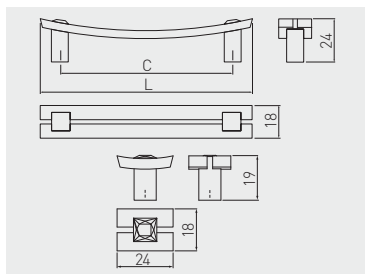

Knobka IMPERIA  
 Knobka IMPERIA  
 Gomb fogantyú IMPERIA  
 Buton IMPERIA

	satén satén szatén satin	kartáçovány titan kartáçovány titán csiszolt titán titan periat	çerná matná çierna matná fekete matt negru mat	hliník hliník aluminium aluminiumu
Knobka Knobka Gomb fogantyú Buton	GA-IMPER-1-02B	GA-IMPER-1-11	GA-IMPER-1-20M	

Úchytka UZ-71C  
 Úchytka UZ-71C  
 Fogantyú UZ-71C  
 Mâner UZ-71C

C mm	L mm		
96	118	chrom chróm króm crom	ZnAl, sklo ZnAl, sklo ZnAl, üveg ZnAl, sticla
Knobka Knobka Gomb fogantyú Buton		UZ-71C096-01 GZ-71C024-01	