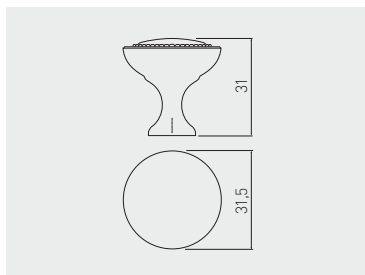

Knobka IMPERIA  
 Knobka IMPERIA  
 Gomb fogantyú IMPERIA  
 Buton IMPERIA

	satén satén szatén satin	kartáçovány titan kartáçovány titán csiszolt titán titan periat	çerná matná çierna matná fekete matt negru mat	hliník hliník aluminium aluminiumu
Knobka Knobka Gomb fogantyú Buton	GA-IMPER-1-02B	GA-IMPER-1-11	GA-IMPER-1-20M	

Úchytka UZ-71C  
 Úchytka UZ-71C  
 Fogantyú UZ-71C  
 Mâner UZ-71C

C mm	L mm		
96	118	chrom chróm króm crom	ZnAl, sklo ZnAl, sklo ZnAl, üveg ZnAl, sticla
Knobka Knobka Gomb fogantyú Buton		UZ-71C096-01 GZ-71C024-01	