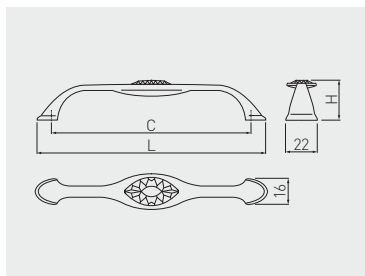

Úchytka LUCCA  
 Úchytka LUCCA  
 Fogantyú LUCCA  
 Mâner LUCCA

C mm	L mm	H mm		
128	163	23	chrom chróm króm crom	ZnAl
160	196	23	UZ-LUCCA160-01	
192	228	23,5	UZ-LUCCA192-01	
224	260	23,5	UZ-LUCCA224-01	

Úchytka BIANCA  
 Úchytka BIANCA  
 Fogantyú BIANCA  
 Mâner BIANCA

C mm	L mm	H mm		
96	114	25	chrom chróm króm crom	ZnAl
128	146	26	UZ-BIANC-96-01 UZ-BIANC-128-01	

\* K dispozícii pro speciální objednávky / K dispozícii na špeciálne objednávky /  
 Külön megrendelésben kapható / Disponibil pentru comenzi speciale