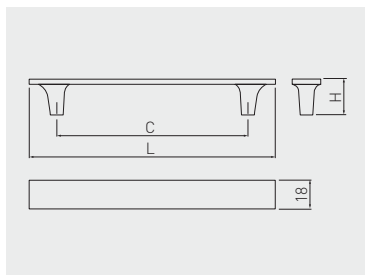

Úchytka LUCCA  
 Úchytka LUCCA  
 Fogantyú LUCCA  
 Mâner LUCCA

C mm	L mm	H mm		
128	163	23	chrom chróm króm crom	ZnAl
160	196	23	UZ-LUCCA160-01	
192	228	23,5	UZ-LUCCA192-01	
224	260	23,5	UZ-LUCCA224-01	

Úchytka BIANCA  
 Úchytka BIANCA  
 Fogantyú BIANCA  
 Mâner BIANCA

C mm	L mm	H mm		
96	114	25	chrom chróm króm crom	ZnAl
128	146	26	UZ-BIANC-96-01 UZ-BIANC-128-01	

\* K dispozícii pro speciální objednávky / K dispozícii na špeciálne objednávky /  
 Külön megrendelésben kapható / Disponibil pentru comenzi speciale