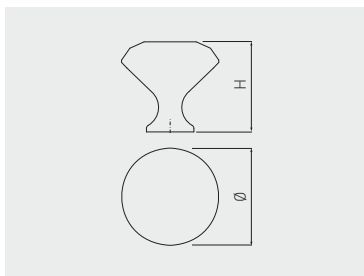

Knobka GZ-CRPA
 Knobka GZ-CRPA
 Gomb fogantyú GZ-CRPA
 Buton GZ-CRPA

 mm	 mm			
		chrom, bílý kryštál chróm, biely kryštál króm, fehér kristály crom, cristal alb	chrom, černá kryštál chróm, čierna kryštál króm, fekete kristály crom, cristal negru	mosaz, bílý kryštál mosadz, biely kryštál sárgaréz, fehér kristály alamā, cristal alb
20	33	GZ-CRPA20-01	-	-
25	37	GZ-CRPA25-01	-	-
30	44	GZ-CRPA30-01	GZ-CRPA30-A1	GZ-CRPA30-03
40	55	GZ-CRPA40-01	-	-
ZnAl, sklo ZnAl, sklo ZnAl, üveg ZnAl, sticliā				

Knobka GZ-CRPB
 Knobka GZ-CRPB
 Gomb fogantyú GZ-CRPB
 Buton GZ-CRPB

 mm	 mm			
		chrom, bílý kryštál chróm, biely kryštál króm, fehér kristály crom, cristal alb	chrom, černá kryštál chróm, čierna kryštál króm, fekete kristály crom, cristal negru	mosaz, bílý kryštál mosadz, biely kryštál sárgaréz, fehér kristály alamā, cristal alb
20	26	GZ-CRPB20-01	-	-
25	28	GZ-CRPB25-01	GZ-CRPB25-A1	-
30	30	GZ-CRPB30-01	GZ-CRPB30-A1	GZ-CRPB30-03
40	38	GZ-CRPB40-01	GZ-CRPB40-A1	-
ZnAl, sklo ZnAl, sklo ZnAl, üveg ZnAl, sticliā				