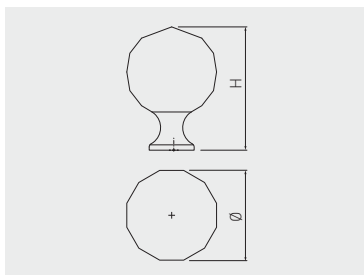

Knobka GZ-CRPA
 Knobka GZ-CRPA
 Gomb fogantyú GZ-CRPA
 Buton GZ-CRPA

 mm	 mm			
		chrom, bílý kryštál chróm, biely kryštál króm, fehér kristály crom, cristal alb	chrom, černá kryštál chróm, čierna kryštál króm, fekete kristály crom, cristal negru	mosaz, bílý kryštál mosadz, biely kryštál sárgaréz, fehér kristály alamā, cristal alb
20	33	GZ-CRPA20-01	-	-
25	37	GZ-CRPA25-01	-	-
30	44	GZ-CRPA30-01	GZ-CRPA30-A1	GZ-CRPA30-03
40	55	GZ-CRPA40-01	-	-
ZnAl, sklo ZnAl, sklo ZnAl, üveg ZnAl, sticliā				

Knobka GZ-CRPB
 Knobka GZ-CRPB
 Gomb fogantyú GZ-CRPB
 Buton GZ-CRPB

 mm	 mm			
		chrom, bílý kryštál chróm, biely kryštál króm, fehér kristály crom, cristal alb	chrom, černá kryštál chróm, čierna kryštál króm, fekete kristály crom, cristal negru	mosaz, bílý kryštál mosadz, biely kryštál sárgaréz, fehér kristály alamā, cristal alb
20	26	GZ-CRPB20-01	-	-
25	28	GZ-CRPB25-01	GZ-CRPB25-A1	-
30	30	GZ-CRPB30-01	GZ-CRPB30-A1	GZ-CRPB30-03
40	38	GZ-CRPB40-01	GZ-CRPB40-A1	-
ZnAl, sklo ZnAl, sklo ZnAl, üveg ZnAl, sticliā				