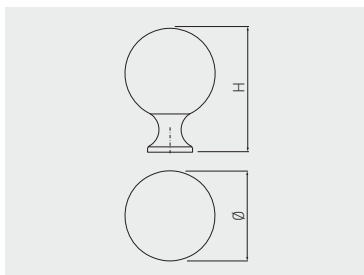

Knobka GZ-CRPC
 Knobka GZ-CRPC
 Gomb fogantyú GZ-CRPC
 Buton GZ-CRPC

		chrom, bílý kryštál chróm, biely kryštál króm, fehé kristály crom, cristal alb	chrom, černá kryštál chróm, čierna kryštál króm, fekete kristály crom, cristal negru	ZnAl, sklo ZnAl, sklo ZnAl, üveg ZnAl, sticliä
30	43	GZ-CRPC30-01	GZ-CRPC30-A1	