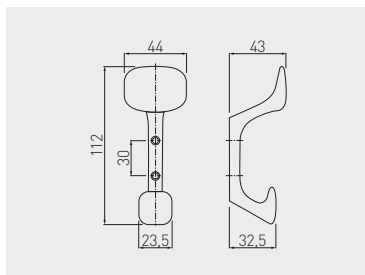

Věšák TOLEDO C0  
 Vešiak TOLEDO C0  
 Fogas TOLEDO C0  
 Agatator TOLEDO C0

WZ-TOLED-C0-01	chrom / chróm / króm / crom	ZnAl
WZ-TOLED-C0-02	satén / satén / szatén / satin	
WZ-TOLED-C0-05	hliník / hliník / alumínium / aluminium	
WZ-TOLED-C0-06	kartáčovaná ocel / kartáčovaná ocel / szálcsiszolt acél / oţel periat	
WZ-TOLED-C0-20M	černá matná / čierna matná / fekete matt / negru mat	