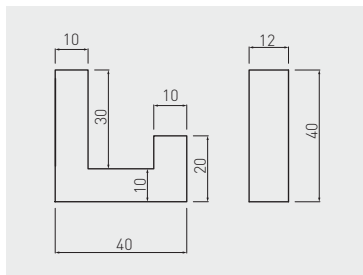

Věšák K2201  
Vešiak K2201  
Fogas K2201  
Agatator K2201

WZ-K2201-01	chrom / chróm / króm / crom	ZnAl
WZ-K2201-06	kartáčovaná ocel / kartáčovaná ocel / szálcsiszolt acél / ojel periat	
WZ-K2201-CZ	černá / čierna / fekete / negru	