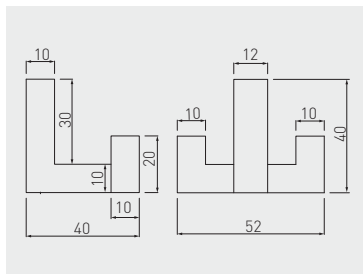

WZ-K2201-01	chrom / chróm / króm / crom	ZnAl
WZ-K2201-06	kartáčovaná ocel / kartáčovaná ocel / szálcsiszolt acél / ojel periat	
WZ-K2201-CZ	černá / čierna / fekete / negru	

Věšák K2202
Vešiak K2202
Fogas K2202
Agatator K2202