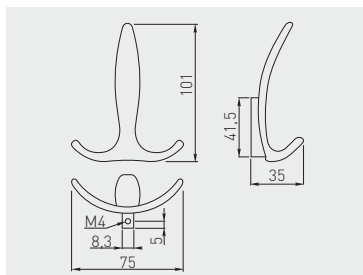

Věšák E18  
Vešiak E18  
Fogas E18  
Agatator E18

WZ-E-018-01	chrom / chróm / króm / crom	ZnAl
WZ-E-018-02	satén / satén / szatén / satin	
WZ-E-018-05	hliník / hliník / aluminium / aluminiu	
WZ-E-018-06	kartáčovaná ocel / kartáčovaná ocel / szálcsiszolt acél / oțel periat	
WZ-E-018-20M	černá matná / čierna matná / fekete matt / negru mat	