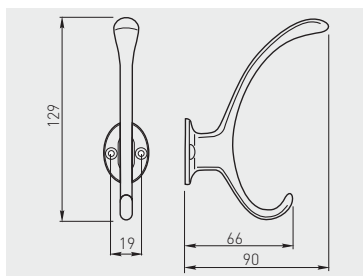

WZ-D-892-02	satén / satén / szatén / satin	ZnAl
WZ-D-892-05	hliník / hliník / aluminium / aluminiu