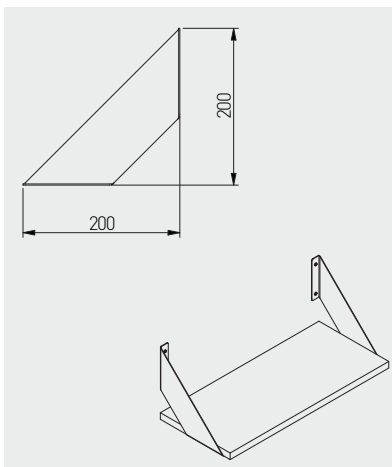

Policová podpěra BELT
Policová konzola BELT
Polctartó BELT
Suport raft BELT

PP-BELT-20M

černá / čierna / fekete / negro

ocel / ocel / acél- / oțel

30

Policová podpěra FLAT
Policová konzola FLAT
Polctartó FLAT
Suport raft FLAT