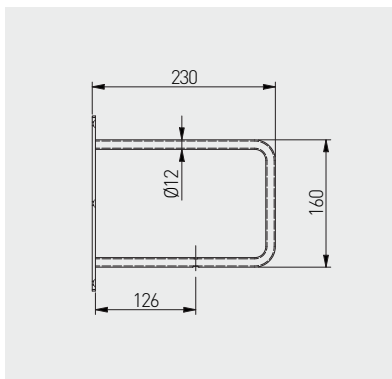

Policová podpěra BELT
Policová konzola BELT
Polctartó BELT
Suport raft BELT

PP-BELT-20M

černá / čierna / fekete / negro

ocel / ocel / acél- / oțel

30

Policová podpěra FLAT
Policová konzola FLAT
Polctartó FLAT
Suport raft FLAT

PP-FLAT-20M

černá / čierna / fekete / negro

ocel / ocel / acél- / oțel

15