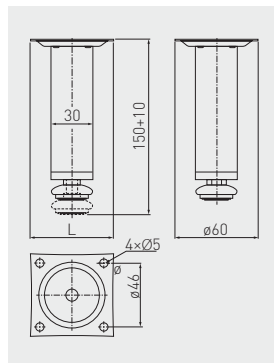

Noha BD-150  
 Nôžka BD-150  
 Állítható láb BD-150  
 Picior reglabil BD-150

		 H mm			
NM-BD-150-01		150 + 10	chrom / chróm / króm / crom	ocel / ocel / acél- / oțel	80
NM-BD-150-02			satén / satén / szatén / satin		

Noha BD-03  
 Nôžka BD-03  
 Állítható láb BD-03  
 Picior reglabil BD-03

		 H mm			
NM-BD-003-01		100 + 5	chrom / chróm / króm / crom	ocel / ocel / acél- / oțel	100
NM-BD-003-02			satén / satén / szatén / satin		