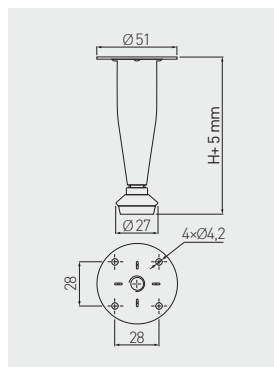

Noha BD-150  
 Nôžka BD-150  
 Állítható láb BD-150  
 Picior reglabil BD-150

		 H mm			
NM-BD-150-01		150 + 10	chrom / chróm / króm / crom	ocel / ocel / acél- / oțel	80
NM-BD-150-02			satén / satén / szatén / satin		

Noha BD-03  
 Nôžka BD-03  
 Állítható láb BD-03  
 Picior reglabil BD-03

		 H mm			
NM-BD-003-01		100 + 5	chrom / chróm / króm / crom	ocel / ocel / acél- / oțel	100
NM-BD-003-02			satén / satén / szatén / satin		