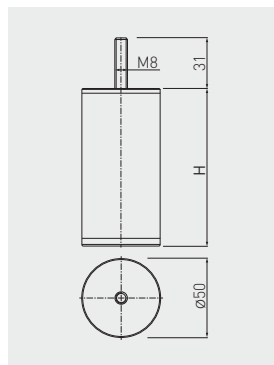

Noha BD-780
Nôžka BD-780
Bútorláb BD-780
Picioar BD-780

		 H mm			
NM-BD-780-M1		107	chrom / chróm / króm / crom		50
NM-BD-780-M2	satén / satén / szatén / satin				
NM-BD-780-M5	hliník / hliník / aluminium / aluminiu				

Noha STR-50
Nôžka STR-50
Bútorláb STR-50
Picioar STR-50

		 H mm			
NM-STR50-100-01		100	chrom / chróm / króm / crom	ocel, plast ocel, plast acél-, műanyag oțel, plastic	80
NM-STR50-120-01		120			
NM-STR50-150-01*		150			