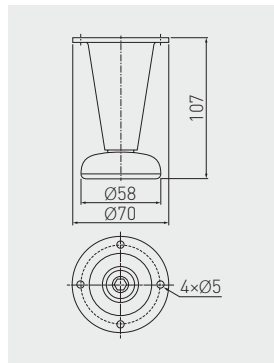

Noha BD-780
Nôžka BD-780
Bútorláb BD-780
Picioar BD-780

		 H mm			
NM-BD-780-M1		107	chrom / chróm / króm / crom		50
NM-BD-780-M2	satén / satén / szatén / satin				
NM-BD-780-M5	hliník / hliník / aluminium / aluminiu				

Noha STR-50
Nôžka STR-50
Bútorláb STR-50
Picioar STR-50

		 H mm			
NM-STR50-100-01		100	chrom / chróm / króm / crom	ocel, plast ocel, plast acél-, műanyag oțel, plastic	80
NM-STR50-120-01		120			
NM-STR50-150-01*		150			