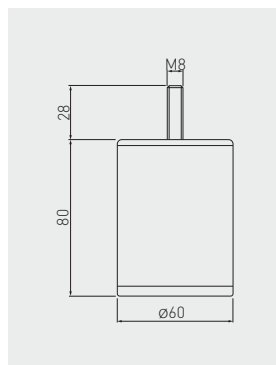

Noha STR-60*
 Nôžka STR-60*
 Bútorláb STR-60*
 Picior STR-60*

NM-STR60-80-01	80	chrom / chróm / króm / crom	ocel, plast ocel, plast acél-, műanyag oțel, plastic	100

*K dispozícií pouze pro individuální objednávku / K dispozícii len na individuálnu objednávku /
 Csak egyedi megrendelésre kapható / Disponibil numai la comandă individuală

Noha BD-100
 Nôžka BD-100
 Állítható láb BD-100
 Picior reglabil BD-100

NM-BD-100-01	100 + 10	chrom / chróm / króm / crom	ocel ocel- oțel	100
NM-BD-100-02		satén / satén / szatén / satin		
NM-BD-100-05		hliník / hliník / alumínium / aluminiu		
NM-BD-100-06		kartáčovaná ocel / kartáčovaná ocel / szálcsiszolt acél / oțel periat		