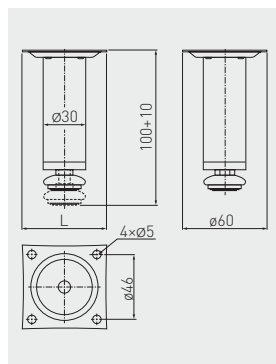

Noha STR-60*
 Nôžka STR-60*
 Bútorláb STR-60*
 Picior STR-60*

NM-STR60-80-01	80	chrom / chróm / króm / crom	ocel, plast ocel, plast acél-, műanyag oțel, plastic	100

*K dispozícií pouze pro individuální objednávku / K dispozícii len na individuálnu objednávku /
 Csak egyedi megrendelésre kapható / Disponibil numai la comandă individuală

Noha BD-100
 Nôžka BD-100
 Állítható láb BD-100
 Picior reglabil BD-100

NM-BD-100-01	100 + 10	chrom / chróm / króm / crom	ocel ocel- oțel	100
NM-BD-100-02		satén / satén / szatén / satin		
NM-BD-100-05		hliník / hliník / alumínium / aluminiu		
NM-BD-100-06		kartáčovaná ocel / kartáčovaná ocel / szálcsiszolt acél / oțel periat		