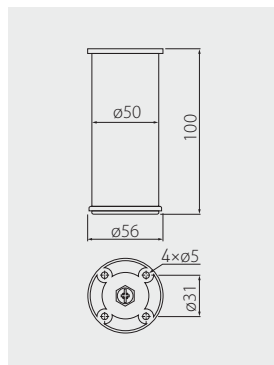

Noha BD-762
 Nôžka BD-762
 Állítható láb BD-762
 Picior reglabil BD-762

	 H mm			
NM-BD-762-01	100 + 8	chrom / chróm / króm / crom	ocel, ZnAl ocel, ZnAl acél-, ZnAl	50
NM-BD-762-05		hliník / hliník / alumínium / aluminiu	oțel, ZnAl	

Noha BD-867
 Nôžka BD-867
 Bútorláb BD-781
 Picior BD-867

	 H mm			
NM-BD867-100	100	hliník / hliník / alumínium / aluminiu	hliník / hliník / alumínium / aluminiu	50