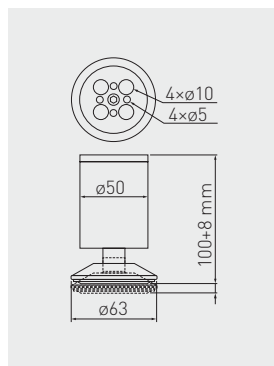

Noha BD-762
 Nôžka BD-762
 Állítható láb BD-762
 Picior reglabil BD-762

	 H mm			
NM-BD-762-01	100 + 8	chrom / chróm / króm / crom	ocel, ZnAl ocel, ZnAl acél-, ZnAl	50
NM-BD-762-05		hliník / hliník / alumínium / aluminiu	oțel, ZnAl	

Noha BD-867
 Nôžka BD-867
 Bútorláb BD-781
 Picior BD-867

	 H mm			
NM-BD867-100	100	hliník / hliník / alumínium / aluminiu	hliník / hliník / alumínium / aluminiu	50