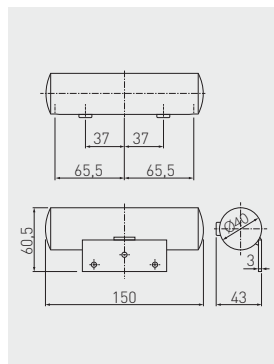

Noha DAP-77
 Nôža DAP-77
 Állítható láb DAP-77
 Picior reglabil DAP-77

	 H mm			
NM-DAP77-60	60 + 7	hliník / hliník / aluminium / aluminiu	hliník, plast hliník, plast aluminium, műanyag aluminium, plastic	100
NM-DAP77-100	100 + 7			
NM-DAP77-150	150 + 7			

Noha BAHIA
 Nôžka BAHIA
 Bútorláb BAHIA
 Picior BAHIA

	 H mm			
NM-BAHIA40-150-01	43	chrom / chróm / króm / crom	ocel, plast ocel, plast acél-, műanyag otel, plastic	50