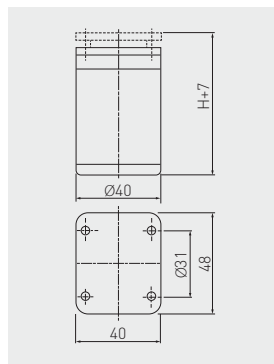

Noha DAP-77
 Nôža DAP-77
 Állítható láb DAP-77
 Picior reglabil DAP-77

	 H mm			
NM-DAP77-60	60 + 7	hliník / hliník / aluminium / aluminiu	hliník, plast hliník, plast aluminium, műanyag aluminium, plastic	100
NM-DAP77-100	100 + 7			
NM-DAP77-150	150 + 7			

Noha BAHIA
 Nôžka BAHIA
 Bútorláb BAHIA
 Picior BAHIA

	 H mm			
NM-BAHIA40-150-01	43	chrom / chróm / króm / crom	ocel, plast ocel, plast acél-, műanyag otel, plastic	50