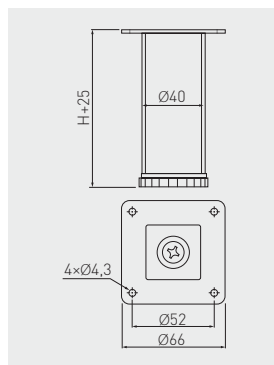

Noha SQ-40
 Nôžka SQ-40
 Állítható láb SQ-40
 Picior reglabil SQ-40

NM-SQ40ADJ-060	60 + 25	chrom / chróm / króm / crom	ocel / ocel' / acél- / oțel	100
NM-SQ40ADJ-100	100 + 25	chrom / chróm / króm / crom		50