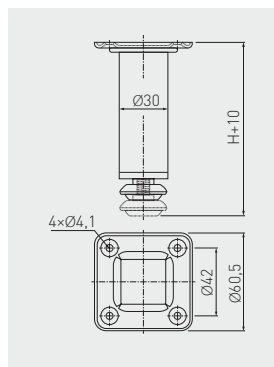

Noha SQA  
 Nôžka SQA  
 Állítható láb SQA  
 Picior reglabil SQA

NM-SQA100-01	100 + 10	chrom / chróm / króm / crom	ocel / ocel / acél- / oțel	100
NM-SQA150-01*	150 + 10			

\*K dispozícii pouze pro individuální objednávku / K dispozícii len na individuálnu objednávku /  
 Csak egyedi megrendelésre kapható / Disponibil numai la comandă individuală

Noha BD-727  
 Nôžka BD-727  
 Bútorláb BD-727  
 Picior BD-727

NM-BD727-100	100	hliník / hliník / alumínium / aluminiu	hliník / hliník / alumínium / aluminiu	50