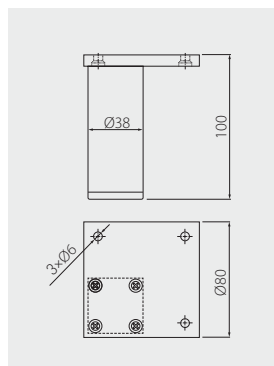

Noha SQA  
 Nôžka SQA  
 Állítható láb SQA  
 Picior reglabil SQA

NM-SQA100-01	100 + 10	chrom / chróm / króm / crom	ocel / ocel / acél- / oțel	100
NM-SQA150-01*	150 + 10			

\*K dispozícii pouze pro individuální objednávku / K dispozícii len na individuálnu objednávku /  
 Csak egyedi megrendelésre kapható / Disponibil numai la comandă individuală

Noha BD-727  
 Nôžka BD-727  
 Bútorláb BD-727  
 Picior BD-727

NM-BD727-100	100	hliník / hliník / alumínium / aluminiu	hliník / hliník / alumínium / aluminiu	50