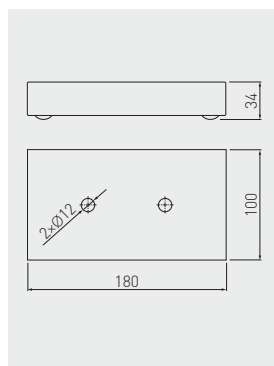

NM-MDN927-01	34	chrom / chróm / króm / crom	ocel / ocel' / acél- / ojel	50