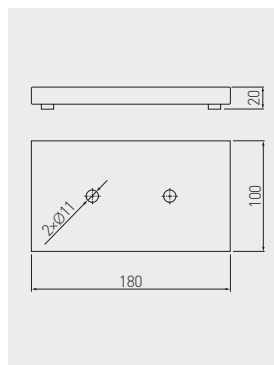

Noha MDN-926
 Nôžka MDN-926
 Bútorláb MDN-926
 Picior MDN-926

| | | | | |
|--------------|----|-----------------------------|-----------------------------|----|
| NM-MDN926-01 | 20 | chrom / chróm / króm / crom | ocel / ocel' / acél- / ojel | 50 |
|--------------|----|-----------------------------|-----------------------------|----|