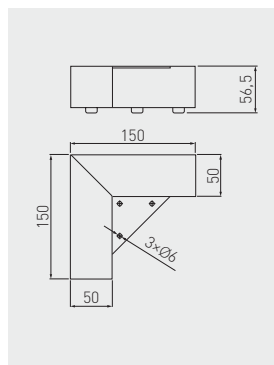

Noha MDN-941
 Nôžka MDN-941
 Bútorláb MDN-941
 Picior MDN-941

| | | | | |
|---|---|---|---|---|
|  |  |  |  |  |
| NM-MDN941-01 | 56 | chrom / chróm / króm / crom | ocel / ocel' / acél- / ojel | 25 |

Noha STSL*
 Nôžka STSL*
 Bútorláb STSL*
 Picior STSL*