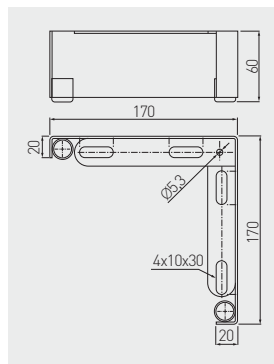

Noha MDN-941
 Nôžka MDN-941
 Bútorláb MDN-941
 Picior MDN-941

| | | | | |
|---|---|---|---|---|
|  |  |  |  |  |
| NM-MDN941-01 | 56 | chrom / chróm / króm / crom | ocel / ocel' / acél- / ojel | 25 |

Noha STSL*
 Nôžka STSL*
 Bútorláb STSL*
 Picior STSL*

| | | | | |
|---|---|---|---|---|
|  |  |  |  |  |
| NM-STSL-170-60-01 | 60 | chrom / chróm / króm / crom | ocel / ocel' / acél- / ojel | 40 |

*K dispozici pouze pro individuální objednávku / K dispozici ten na individuálnu objednávku /
 Csak egyedi megrendelésre kapható / Disponibil numai la comandă individuală