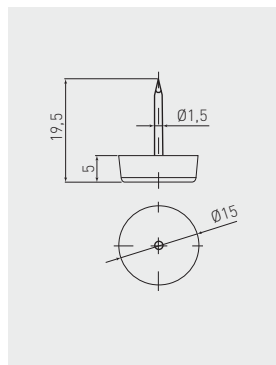

BP-SLZIGW-10	černá / čierna / fekete / negru	plast / plast / műanyag / plastic