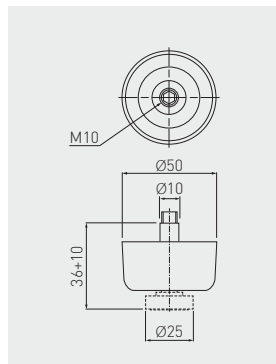

Kluzák WPJ výškově stavitelný  
 Klzák WPJ s rektifikáciou  
 Állítható bútor csúszka WPJ  
 Picior reglabil WPJ

				
NM-WPJ22-D20	36 + 10 mm	černá / čierna / fekete / negru	plast / plast / műanyag / plastic	5

Hřebíkový kluzák SLZ  
 Klzák nábytku SLZ s jediným uchycením  
 Bútor felszögelhető csúszka SLZ  
 Picior tip talpa simpla SLZ

		
BP-SLZIGW-10	černá / čierna / fekete / negru	plast / plast / műanyag / plastic