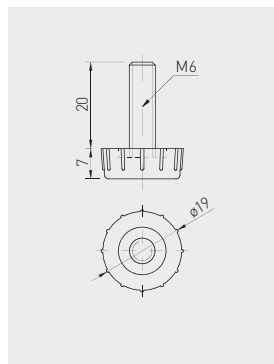

NM-STOPKA-M6

ocel, plast
ocel, plast
acél-, műanyag
oțel, plastic