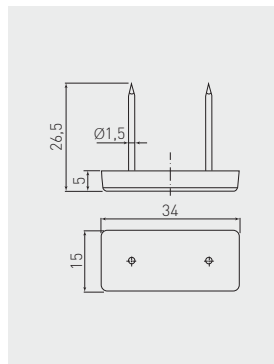

Hřebíkový kluzák SLZ dvojitý
Klzák nábytku SLZ s dvojitým uchytením
Bútor felszögelhető duplacsúszka SLZ
Picior tip talpa dubla SLZ

BP-SLZIGW-21

černá / čierna / fekete / negro

plast / plast / műanyag / plastic

250

Regulační nožka M6
Pätka M6, nastavitelná
Állítható láb M6
Picior M6 reglabil