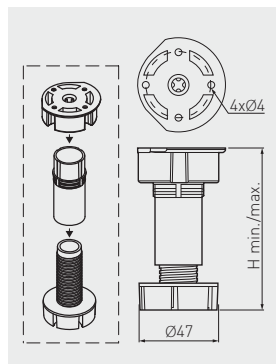

Rektifikační nožka DPA  
 Rektifikačná nôžka DPA  
 Bútorláb DPA  
 Picior DPA

NM-DPA20-100	balení v krabici balenie v krabici dobozba csomagolva ambalare în cutie	87 - 120	100	černá čierna fekete negru	plast plast műanyag plastic	250	
NM-DPA20-150		137 - 170				200	
NM-DPA20-100W	balení v plastovém sáčku balenie v plastovom vrecku csomagolás műanyag zacskóban ambalare în pungă de plastic	87 - 120				100	100
NM-DPA20-150W		137 - 170				400	

Klip k noze DPA  
 Klip k nôžke DPA  
 Bútorláb clip DPA  
 Clemă pentru picior DPA

NM-KL-DPA-20	černá / čierna / fekete / negru	plast / plast / műanyag / plastic
--------------	---------------------------------	-----------------------------------