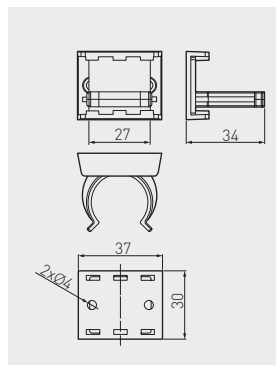

Rektifikační nožka DPA  
 Rektifikačná nôžka DPA  
 Bútorláb DPA  
 Picior DPA

NM-DPA20-100	balení v krabici balenie v krabici dobozba csomagolva ambalare în cutie	87 - 120	100	černá čierna fekete negru	plast plast műanyag plastic	250	
NM-DPA20-150		137 - 170				200	
NM-DPA20-100W	balení v plastovém sáčku balenie v plastovom vrecku csomagolás műanyag zacskóban ambalare în pungă de plastic	87 - 120				100	100
NM-DPA20-150W		137 - 170				400	

Klip k noze DPA  
 Klip k nôžke DPA  
 Bútorláb clip DPA  
 Clemă pentru picior DPA

NM-KL-DPA-20	černá / čierna / fekete / negru	plast / plast / műanyag / plastic
--------------	---------------------------------	-----------------------------------