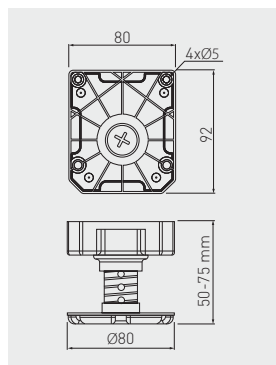

Klíč pro nastavení nohou DPA/DPD  
 Klúč na nastavenie nôh DPA/DPD  
 DPA / DPD Bútorláb beállító kulcs  
 Cheie pentru reglarea picioarelor DPA / DPD

00-KLUCZREG-DPADPD

modrá / modrá / kék / albastru

plast / plast / műanyag / plastic

Rektifikační nožka MLA-50  
 Rektifikačná nôžka MLA-50  
 Állítható bútorláb MLA-50  
 Picior reglabil MLA-50

NM-MLA-50-75

50-75

450

černá / čierna / fekete / negru

plast / plast / műanyag / plastic

50