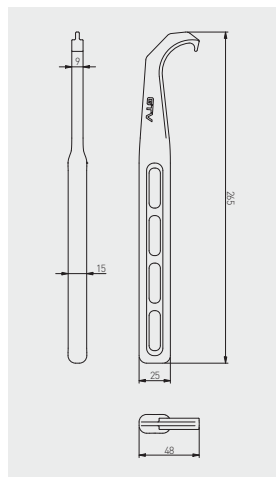

Klíč pro nastavení nohou DPA/DPD  
 Klúč na nastavenie nôh DPA/DPD  
 DPA / DPD Bútorláb beállító kulcs  
 Cheie pentru reglarea picioarelor DPA / DPD

00-KLUCZREG-DPADPD

modrá / modrá / kék / albastru

plast / plast / műanyag / plastic

Rektifikační nožka MLA-50  
 Rektifikačná nôžka MLA-50  
 Állítható bútorláb MLA-50  
 Picior reglabil MLA-50

NM-MLA-50-75

50-75

450

černá / čierna / fekete / negru

plast / plast / műanyag / plastic

50